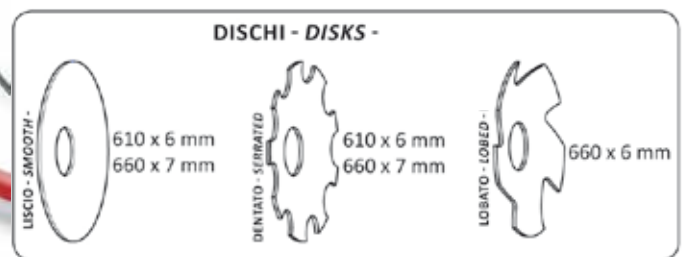

Omologazione stradale (solo per Italia) disponibile su richiesta

STANDARD EQUIPMENT

Height-adjustable drawbar hitch
Hydraulic work height adjustment
Main frame 150x100x8mm
Axle 60 mm for RAMBO X P
Axle 40 mm for RAMBO X L
660x6mm disks for RAMBO X P
610x6mm disks for RAMBO X L
Outer balancing discs
4 wheels 10x15 - 10 PLY for RAMBO X P
2 wheels 10x15 - 10 PLY for RAMBO X L
Mechanical brakes

Road homologation (only for Italy) available upon request

Versione Version	Modello Model	Larghezza lavoro Work width	Numero dischi Number Discs	Tipo dischi Disc Type	Distanza dischi Disc distance	Larghezza Transport width	Peso Weight	Potenza Richiesta Min. Power Required
		(cm)	(n°)	(m)		(cm)	(kg)	(KW / HP)
VERS.PESANTE HEAVY SERIES	RAMBO X P 32	360	32	660x6	230	250	3550	75-80 / 100-110
	RAMBO X P 36	400	36	660x6	230	250	3820	88-105 / 120-140
	RAMBO X P 40	440	40	660x6	230	250	4090	95-120 / 130-160
	RAMBO X P 44	480	44	660x6	230	250	4260	105-130 / 150-180
	RAMBO X P 48	520	48	660x6	230	250	4530	130-160 / 180-220
VERS.LEGGERA LIGHT SERIES	RAMBO X L 24	280	24	610x6	230	250	2670	60-70 / 80-90
	RAMBO X L 28	320	28	610x6	230	250	2830	70-75 / 90-100
	RAMBO X L 32	360	32	610x6	230	250	2990	75-105 / 100-120
	RAMBO X L 36	400	36	610x6	230	250	3300	80-95 / 110-130

MASCHIO

GASPARDO

the winning team

MASCHIO GASPARDO S.p.A.

Headquarters
Via Marcello, 73
35011 Campodarsego - Padova - Italy
Tel. +39 049 9289810 - Fax +39 049 9289900

e-mail: info@maschio.it
<http://www.maschionet.com>

Production plant
Via Mussons, 7
I - 33075 Morsano al Tagliamento (PN) Italy
Tel. +39 0434 695410 - Fax +39 0434 695425

DEALER: